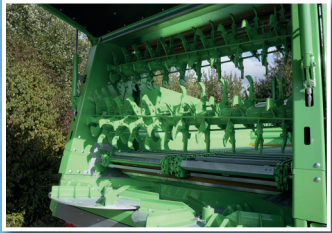

## EEN STALMESTSTROOIER VOOR PROFESSIONELEN

**2 horizontale  
strooiwalsen  
met strooitafel  
(2 x  $\varnothing$  1 040 mm)**

**Aandrijving door aftakas  
en tandwielkasten**

**Dubbele  
bodemketting met  
vastgeboute latten en  
scheepvaartkettingen  
graad 80**